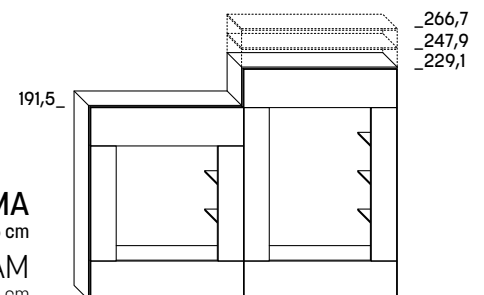

_ APERTURA TOTALE
_ TOTAL OPENING

150

200

250

_ VANO TV
_ TV COMPARTMENT

100-125

_ SPECCHIO GIREVOLE
_ REVOLVING MIRROR MODULE

100-125

_ CAMBIO PROFONDITÀ
_ DEPTH CHANGE MODULE

75

_ ANGOLO
_ CORNER

115,5 88,9

_ ANGOLO
_ CORNER

115,5 108,9

_ ANTA
_ DOOR

50

100

_ TERMINALE
_ END MODULE

25

ALTEZZE PROGRAMMA

* Moduli disponibili anche nell'Altezza 191,5 cm

HEIGHTS PROGRAM

* Modules are available also in height 191,5 cm